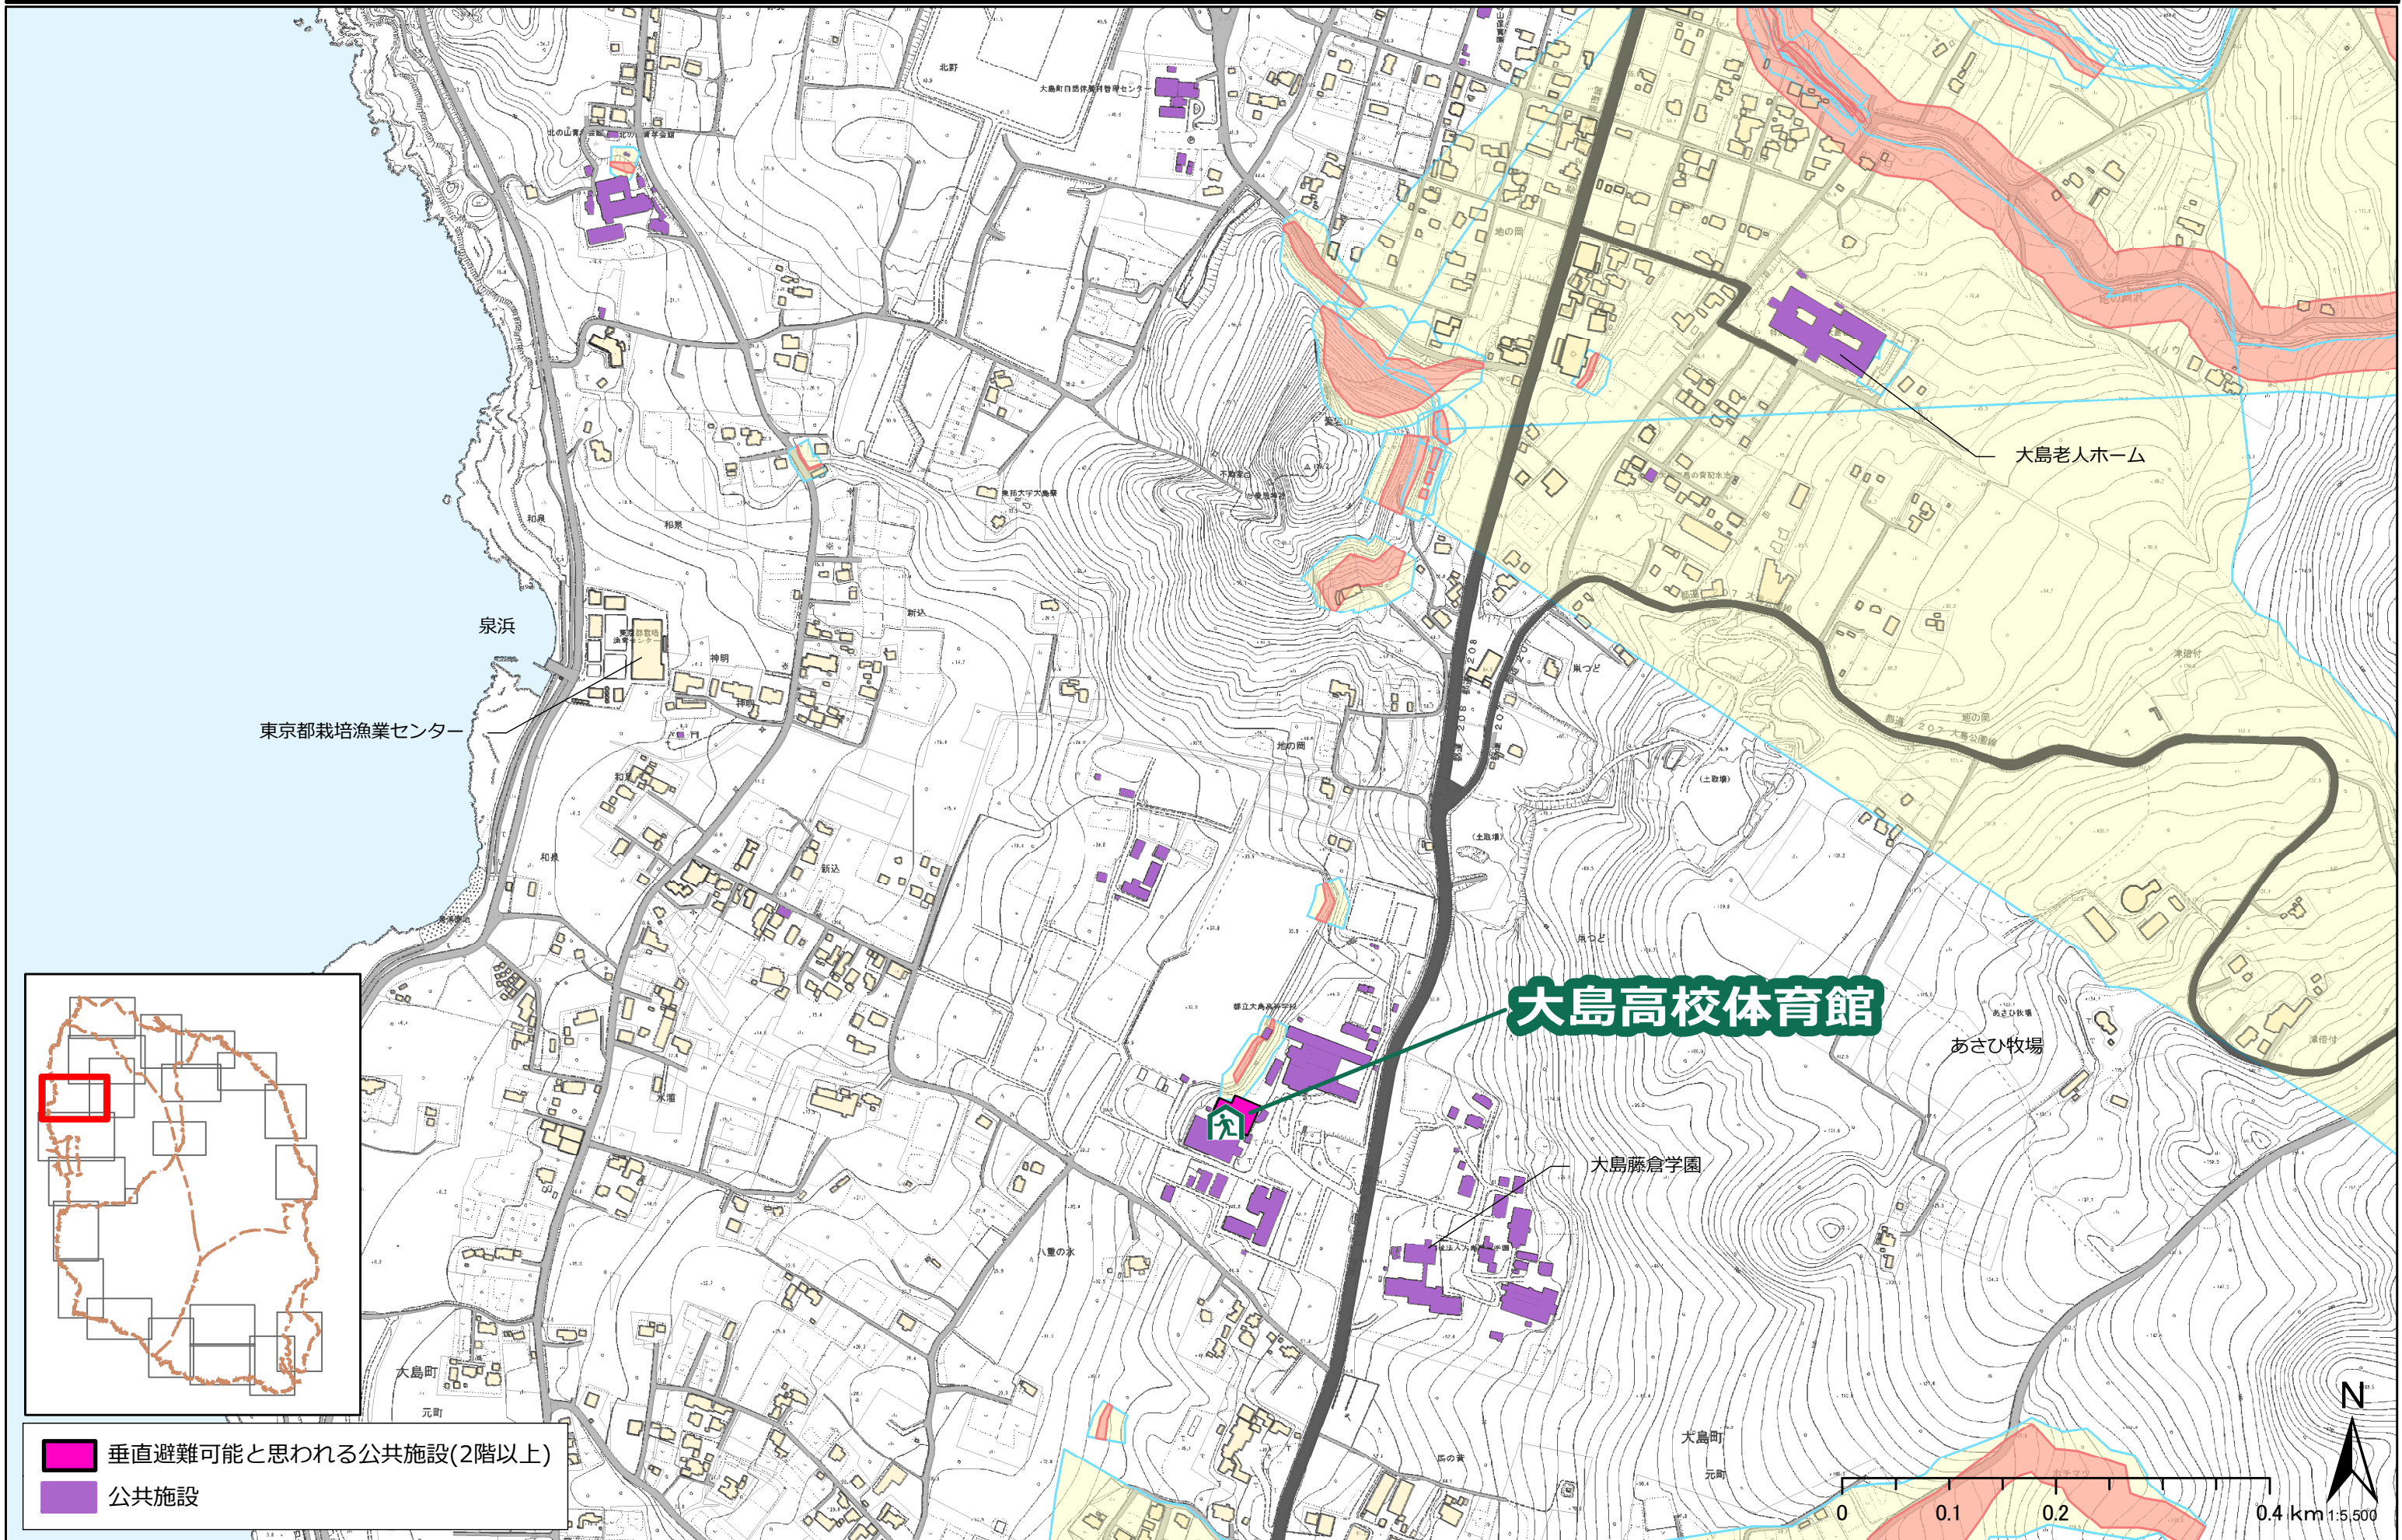

大島町土砂災害ハザードマップ

北の山(3)・元町(1)

避難所

土砂災害特別警戒区域

土砂災害警戒区域

大島町

平成27年(2015年)
10月1日現在

東京都栽培漁業センター

泉浜

大島老人ホーム

大島高校体育館

あさひ牧場

大島藤倉学園

- 垂直避難可能と思われる公共施設(2階以上)
- 公共施設