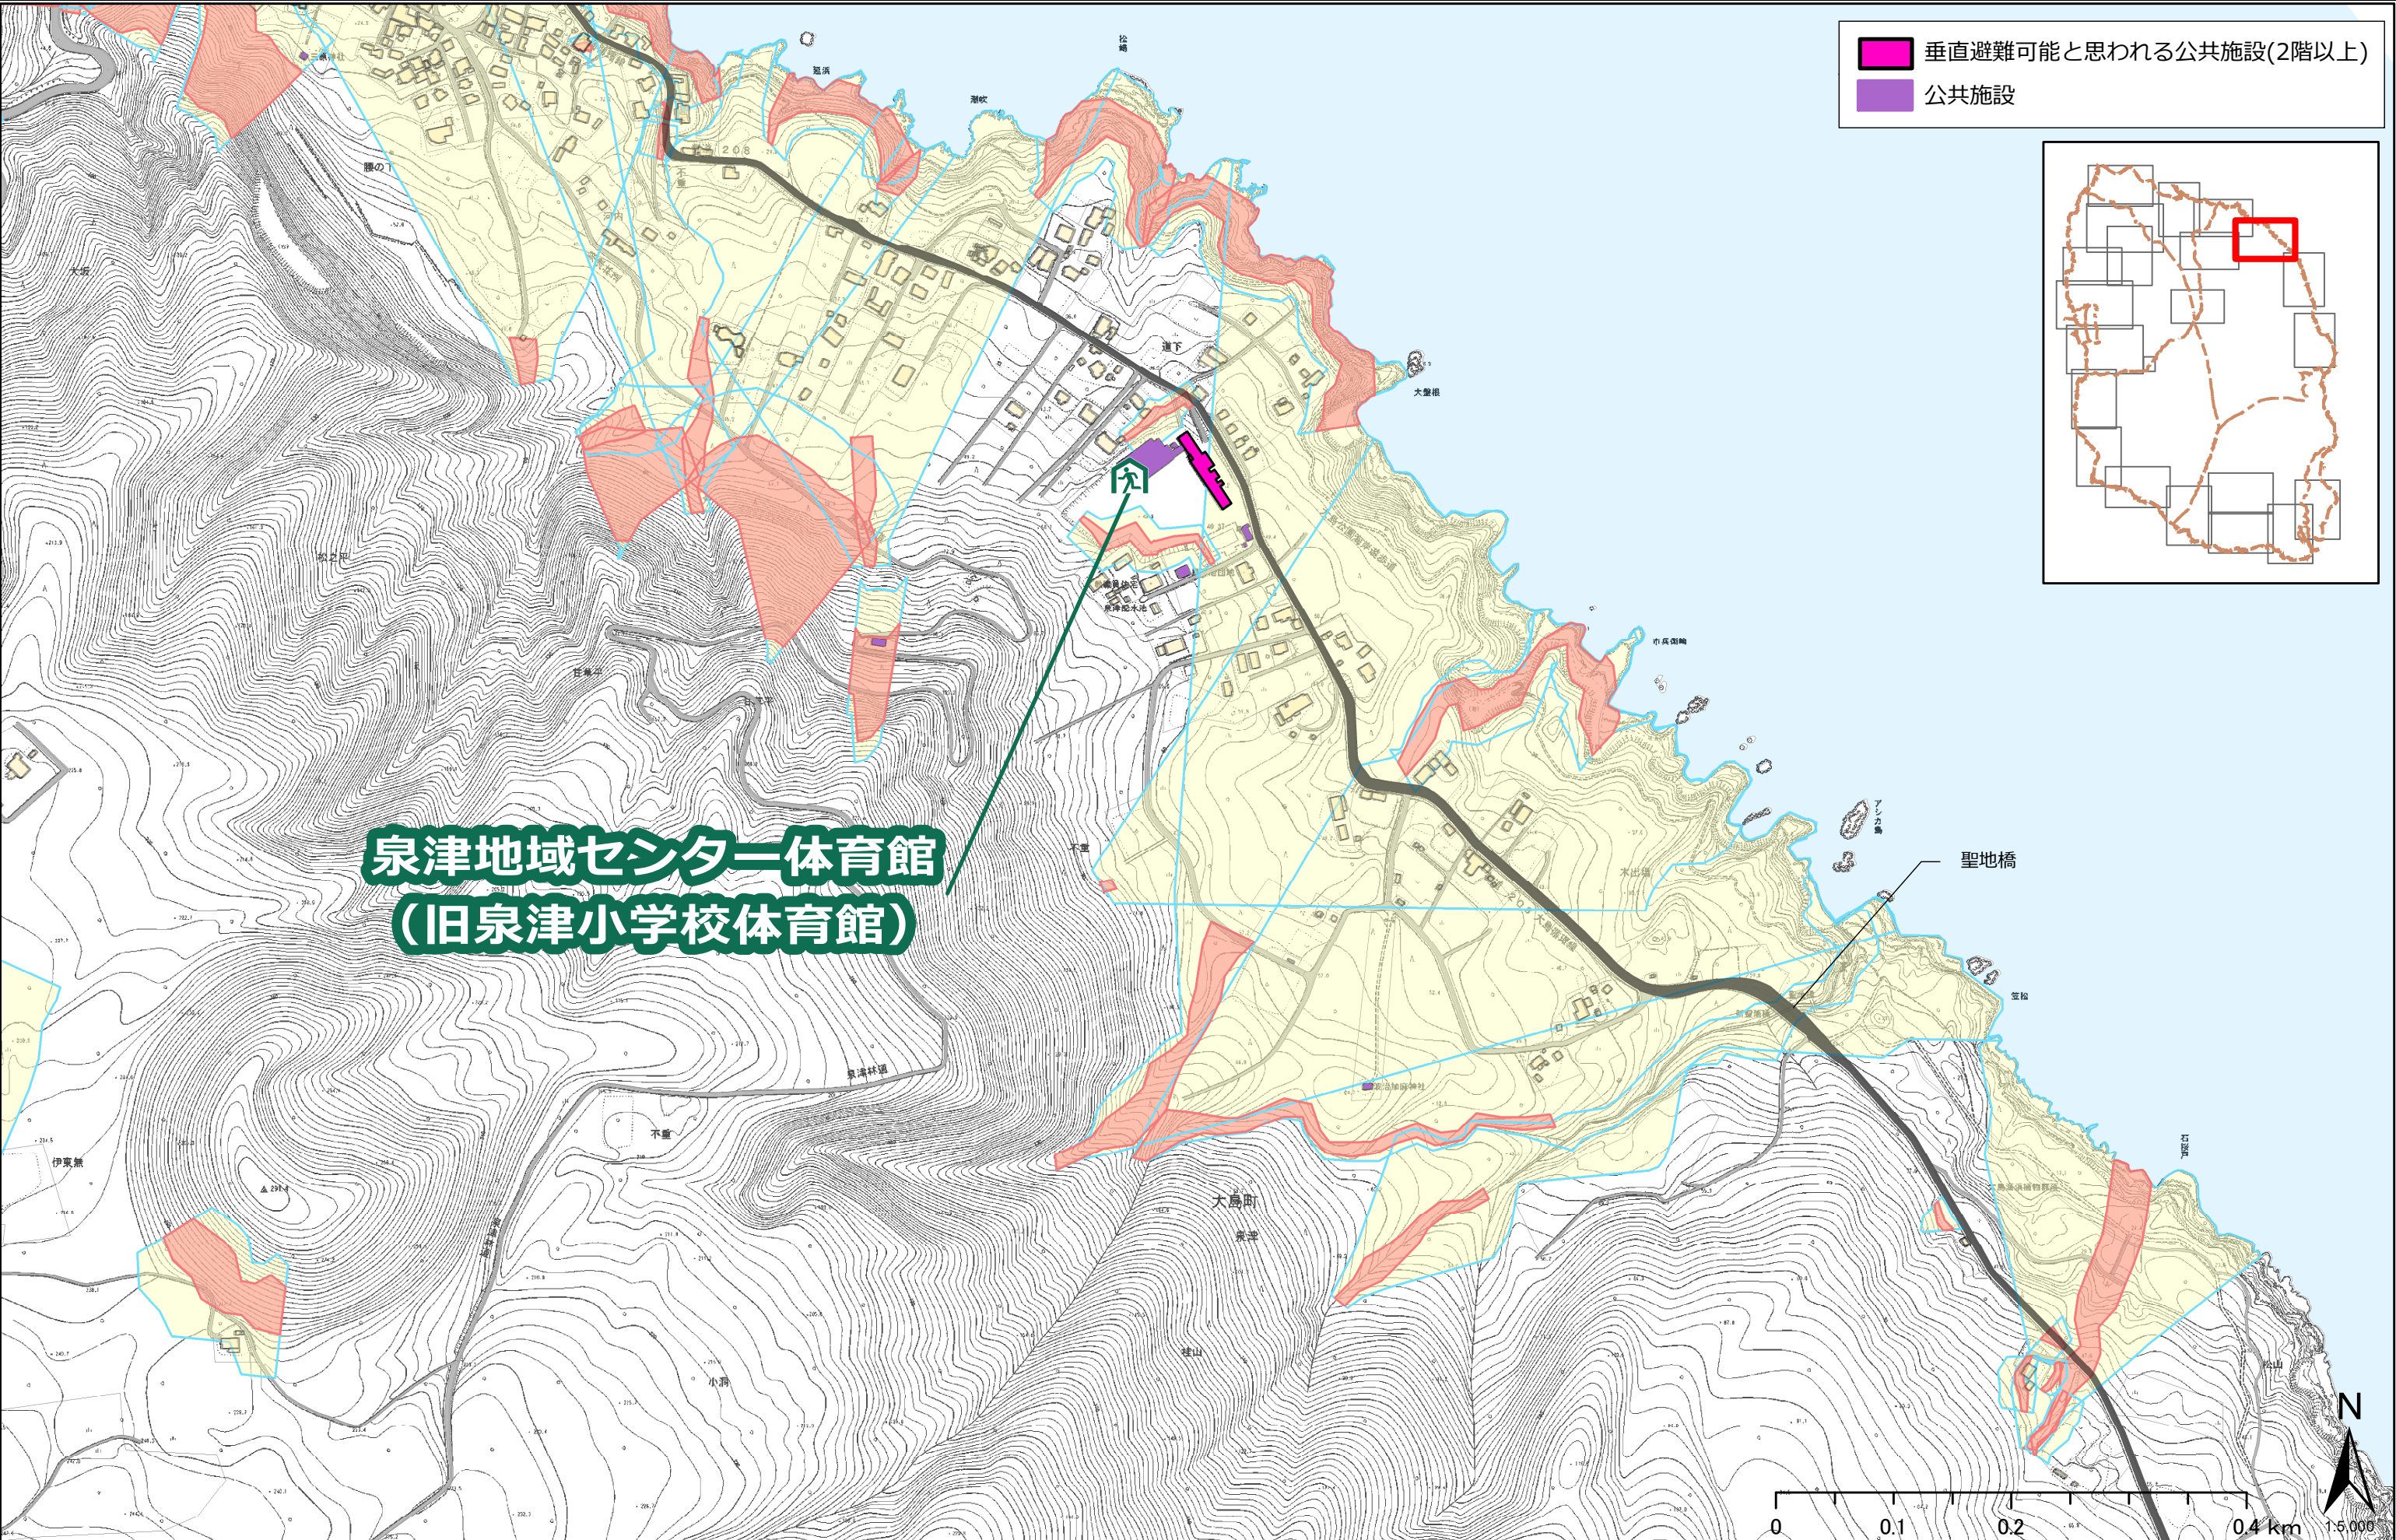

避難所

土砂災害特別警戒区域

土砂災害警戒区域

大島町

平成27年(2015年)
10月1日現在

 垂直避難可能と思われる公共施設(2階以上)

 公共施設

**泉津地域センター体育館
(旧泉津小学校体育館)**