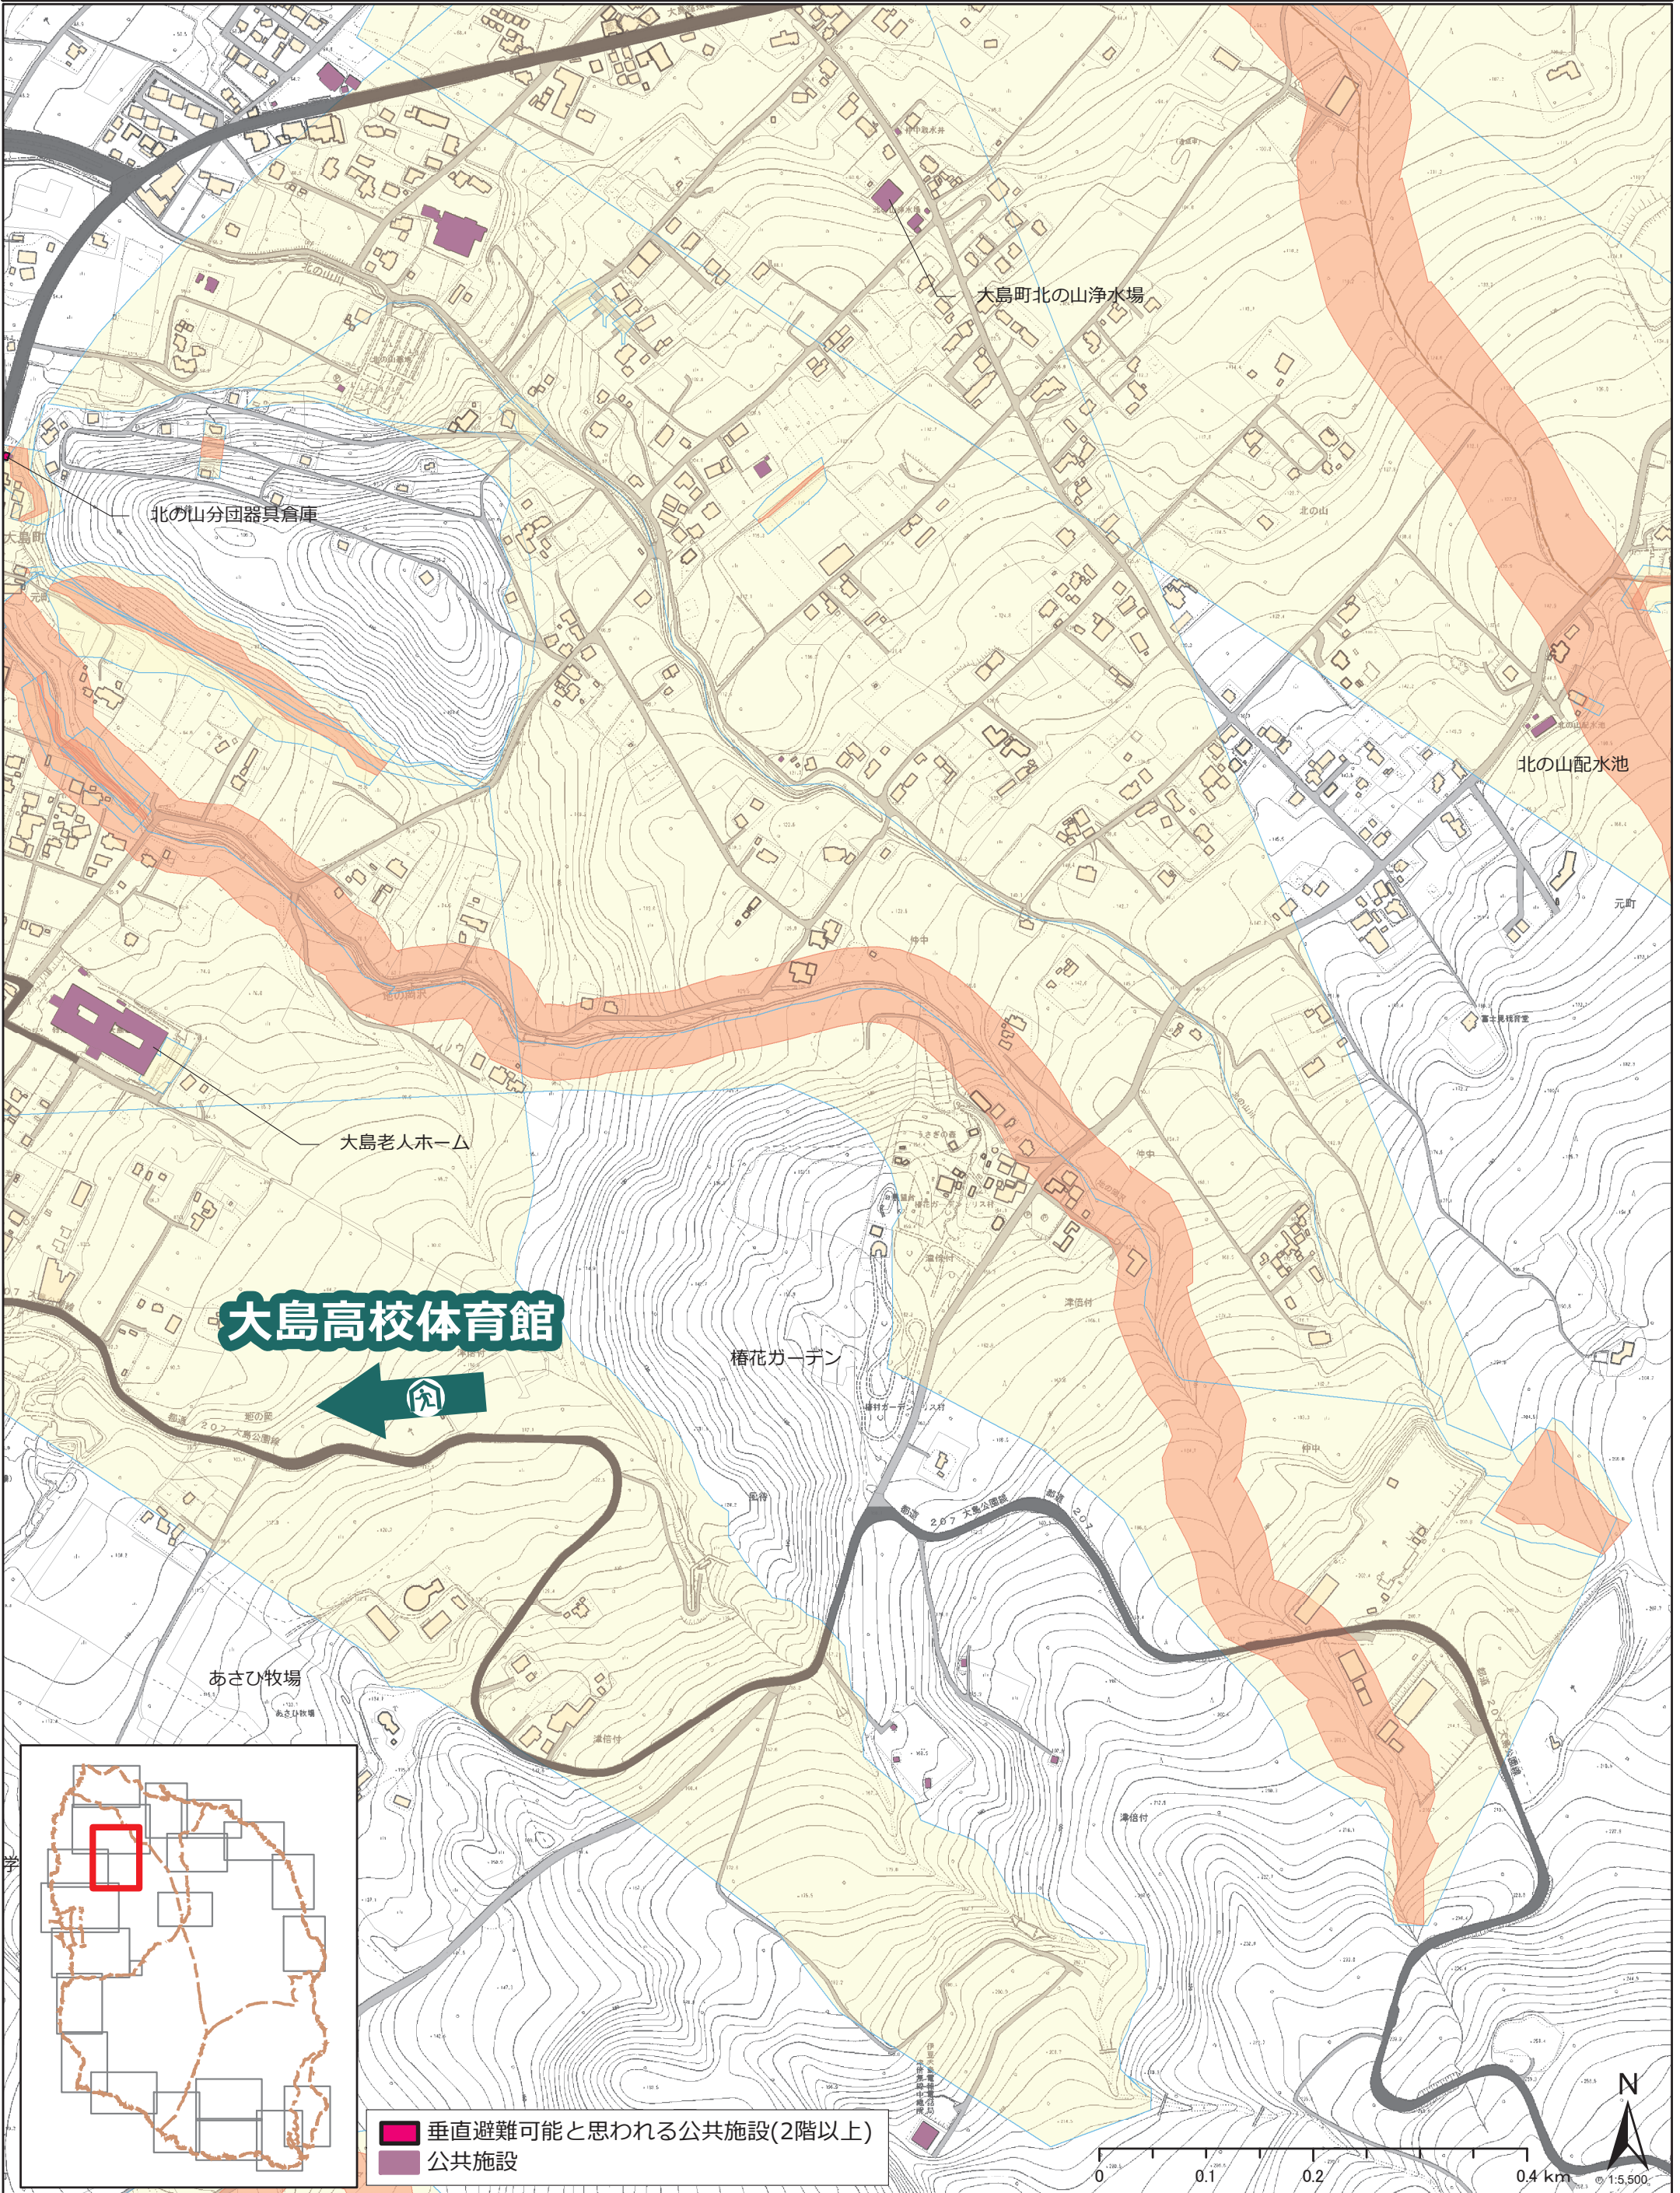

避難所

土砂災害特別警戒区域

土砂災害警戒区域

**大島高校体育館**

垂直避難可能と思われる公共施設(2階以上)  
 公共施設