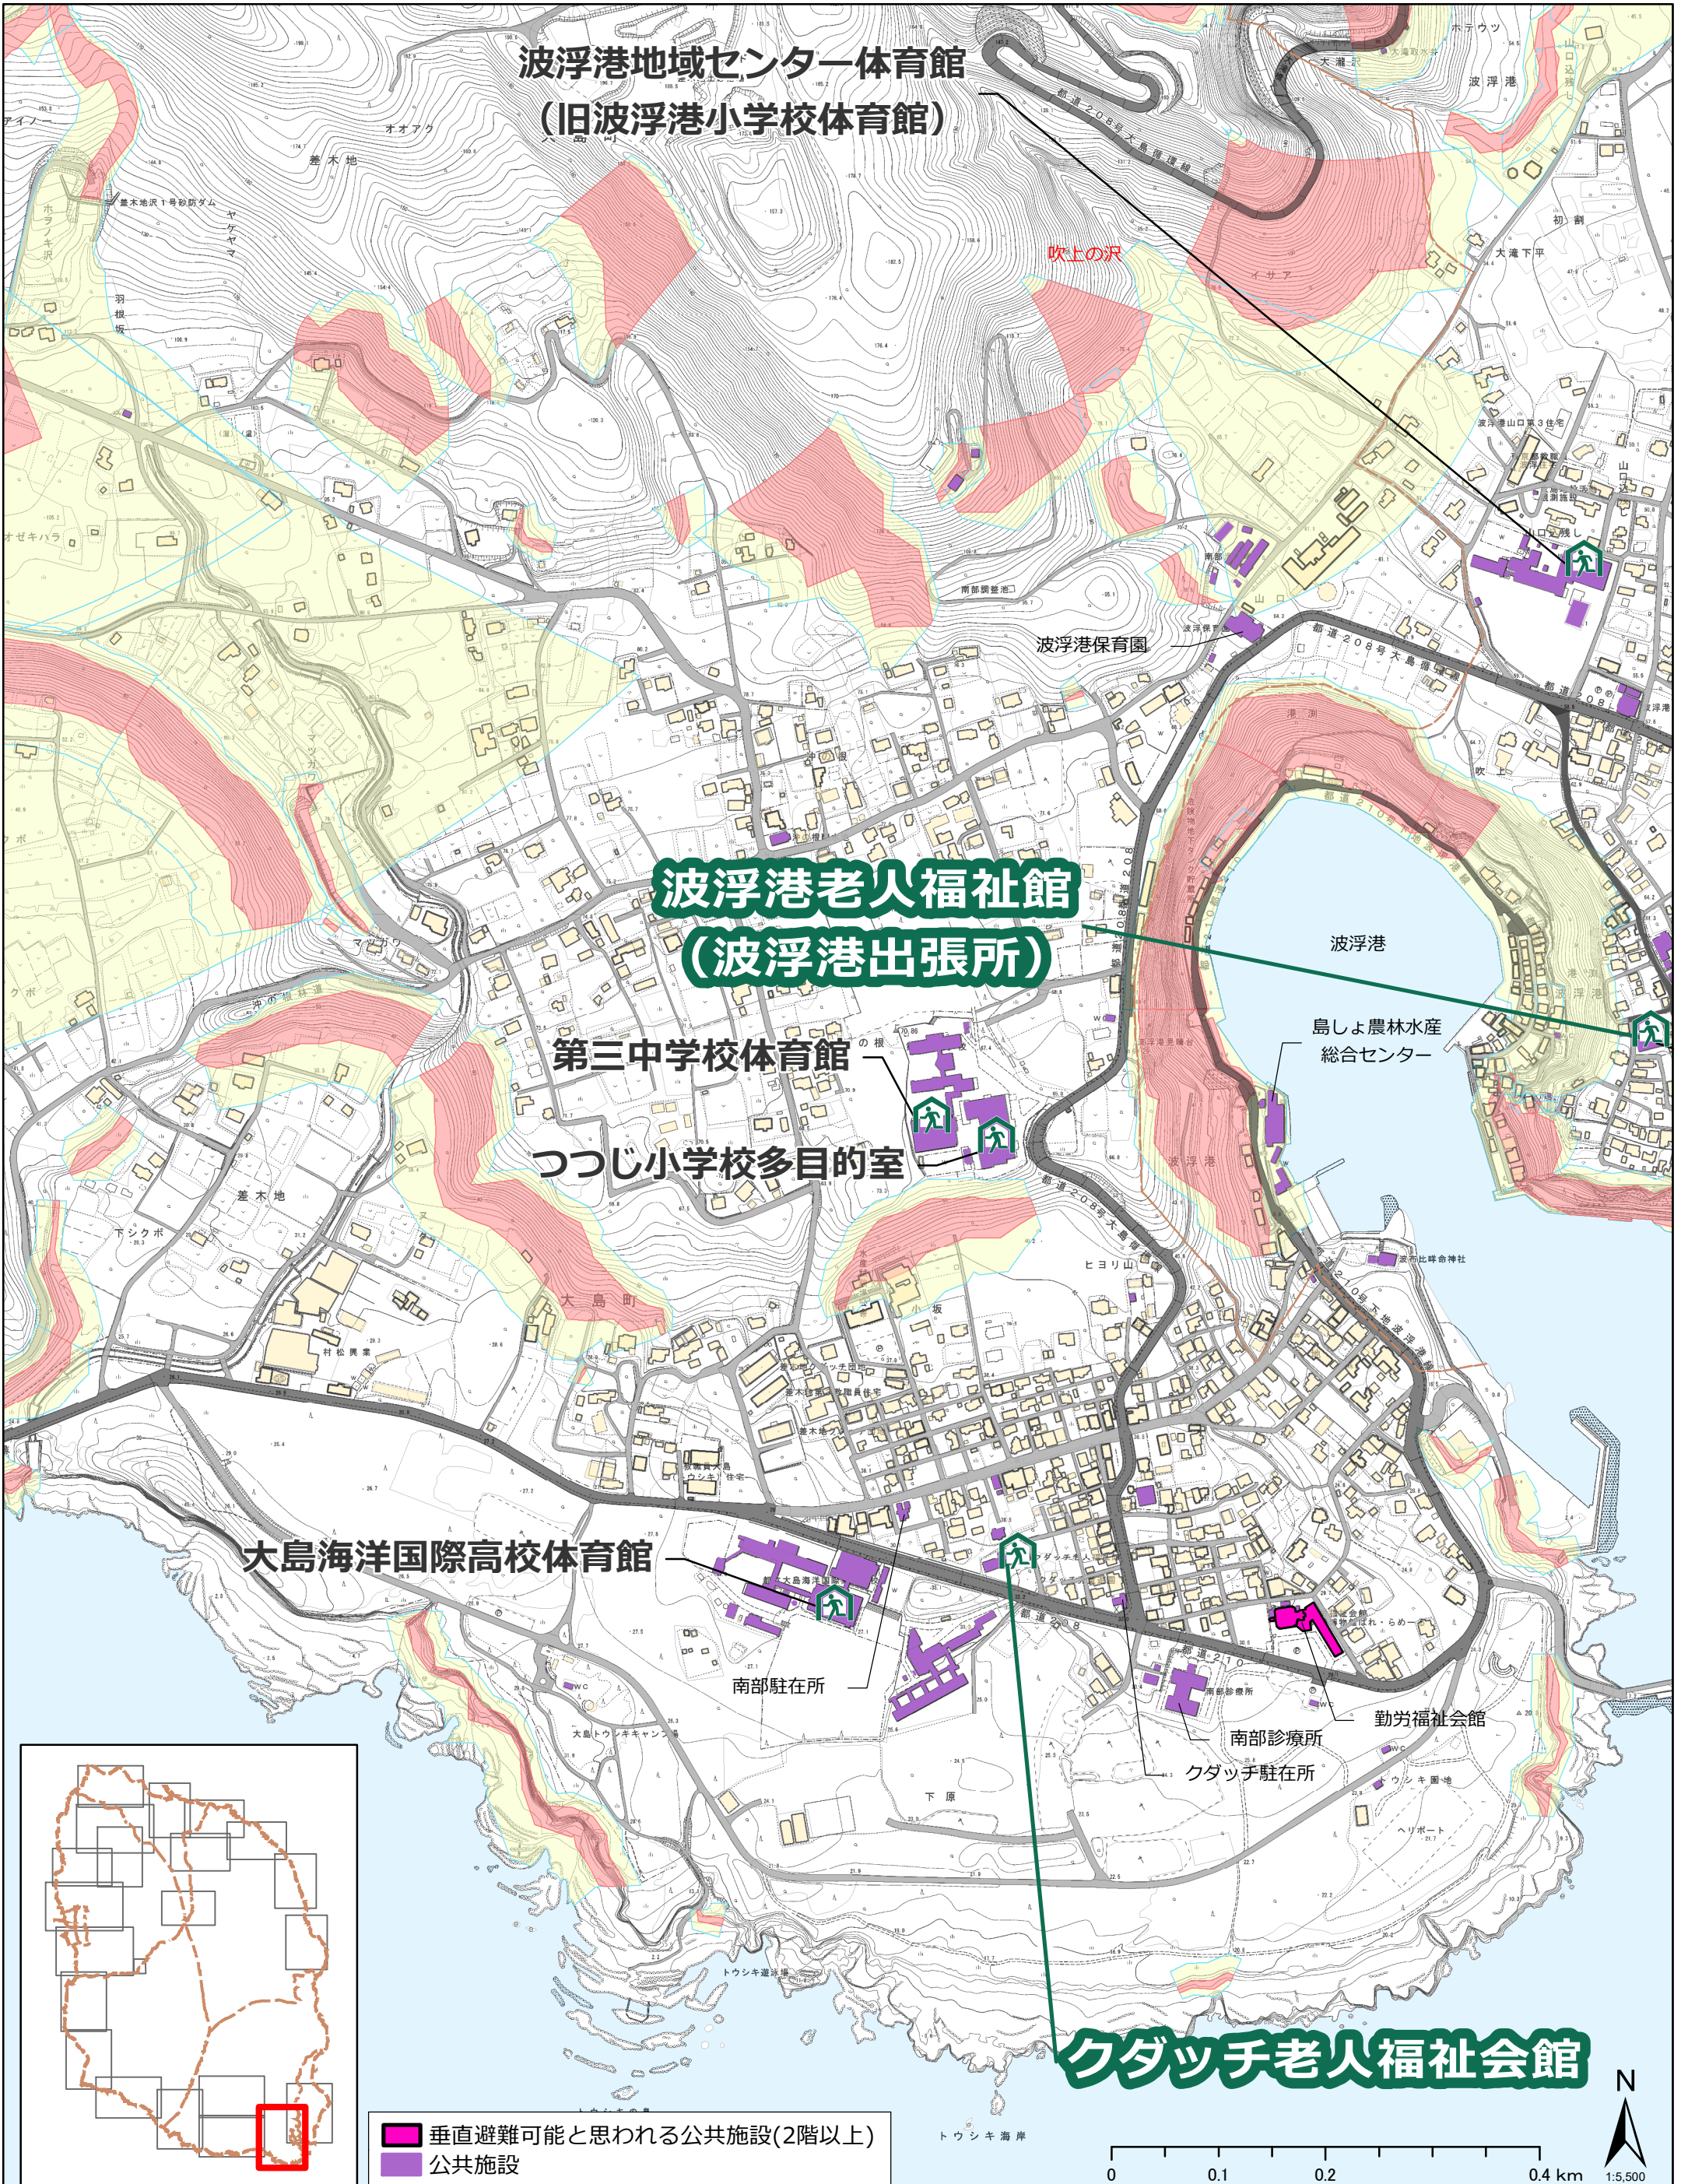

避難所

緑字：優先的に開設する避難所
黒字：順次開設する避難所

土砂災害特別警戒区域

土砂災害警戒区域

垂直避難可能と思われる公共施設(2階以上)
 公共施設

クダッチ老人福祉会館