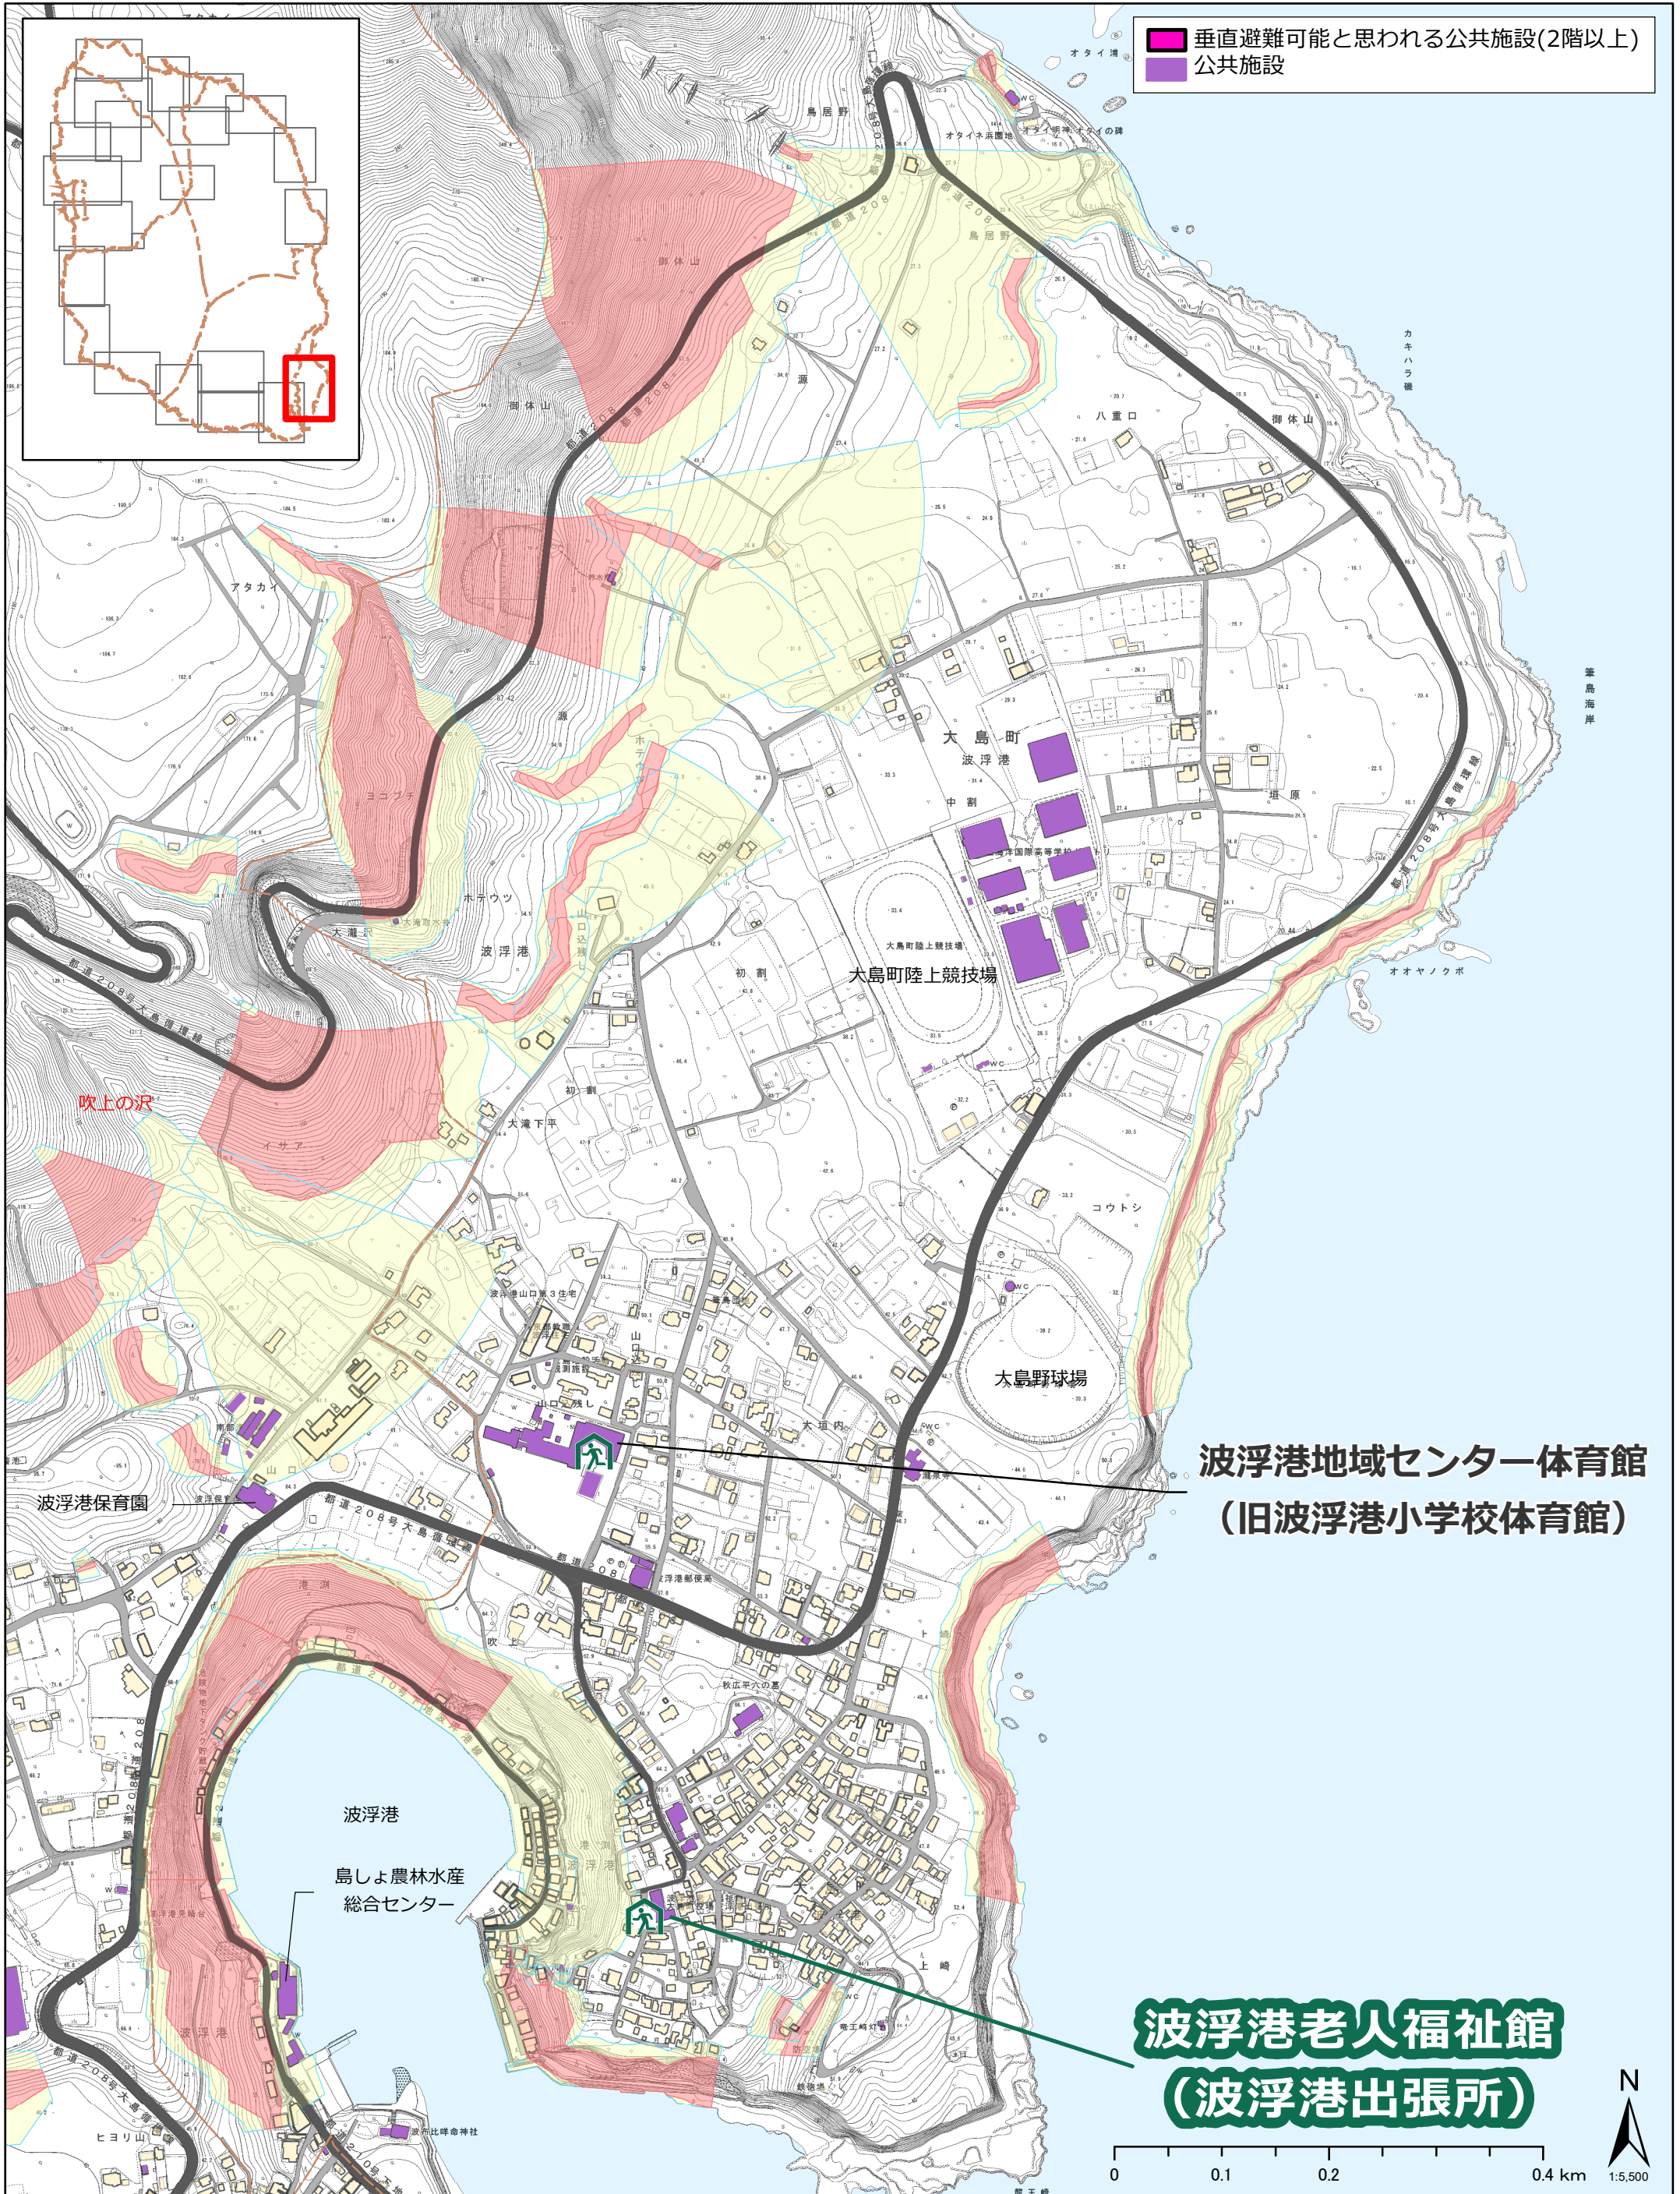

避難所

土砂災害特別警戒区域

土砂災害警戒区域

■ 垂直避難可能と思われる公共施設(2階以上)
■ 公共施設

**波浮港地域センター体育館
(旧波浮港小学校体育館)**

**波浮港老人福祉館
(波浮港出張所)**