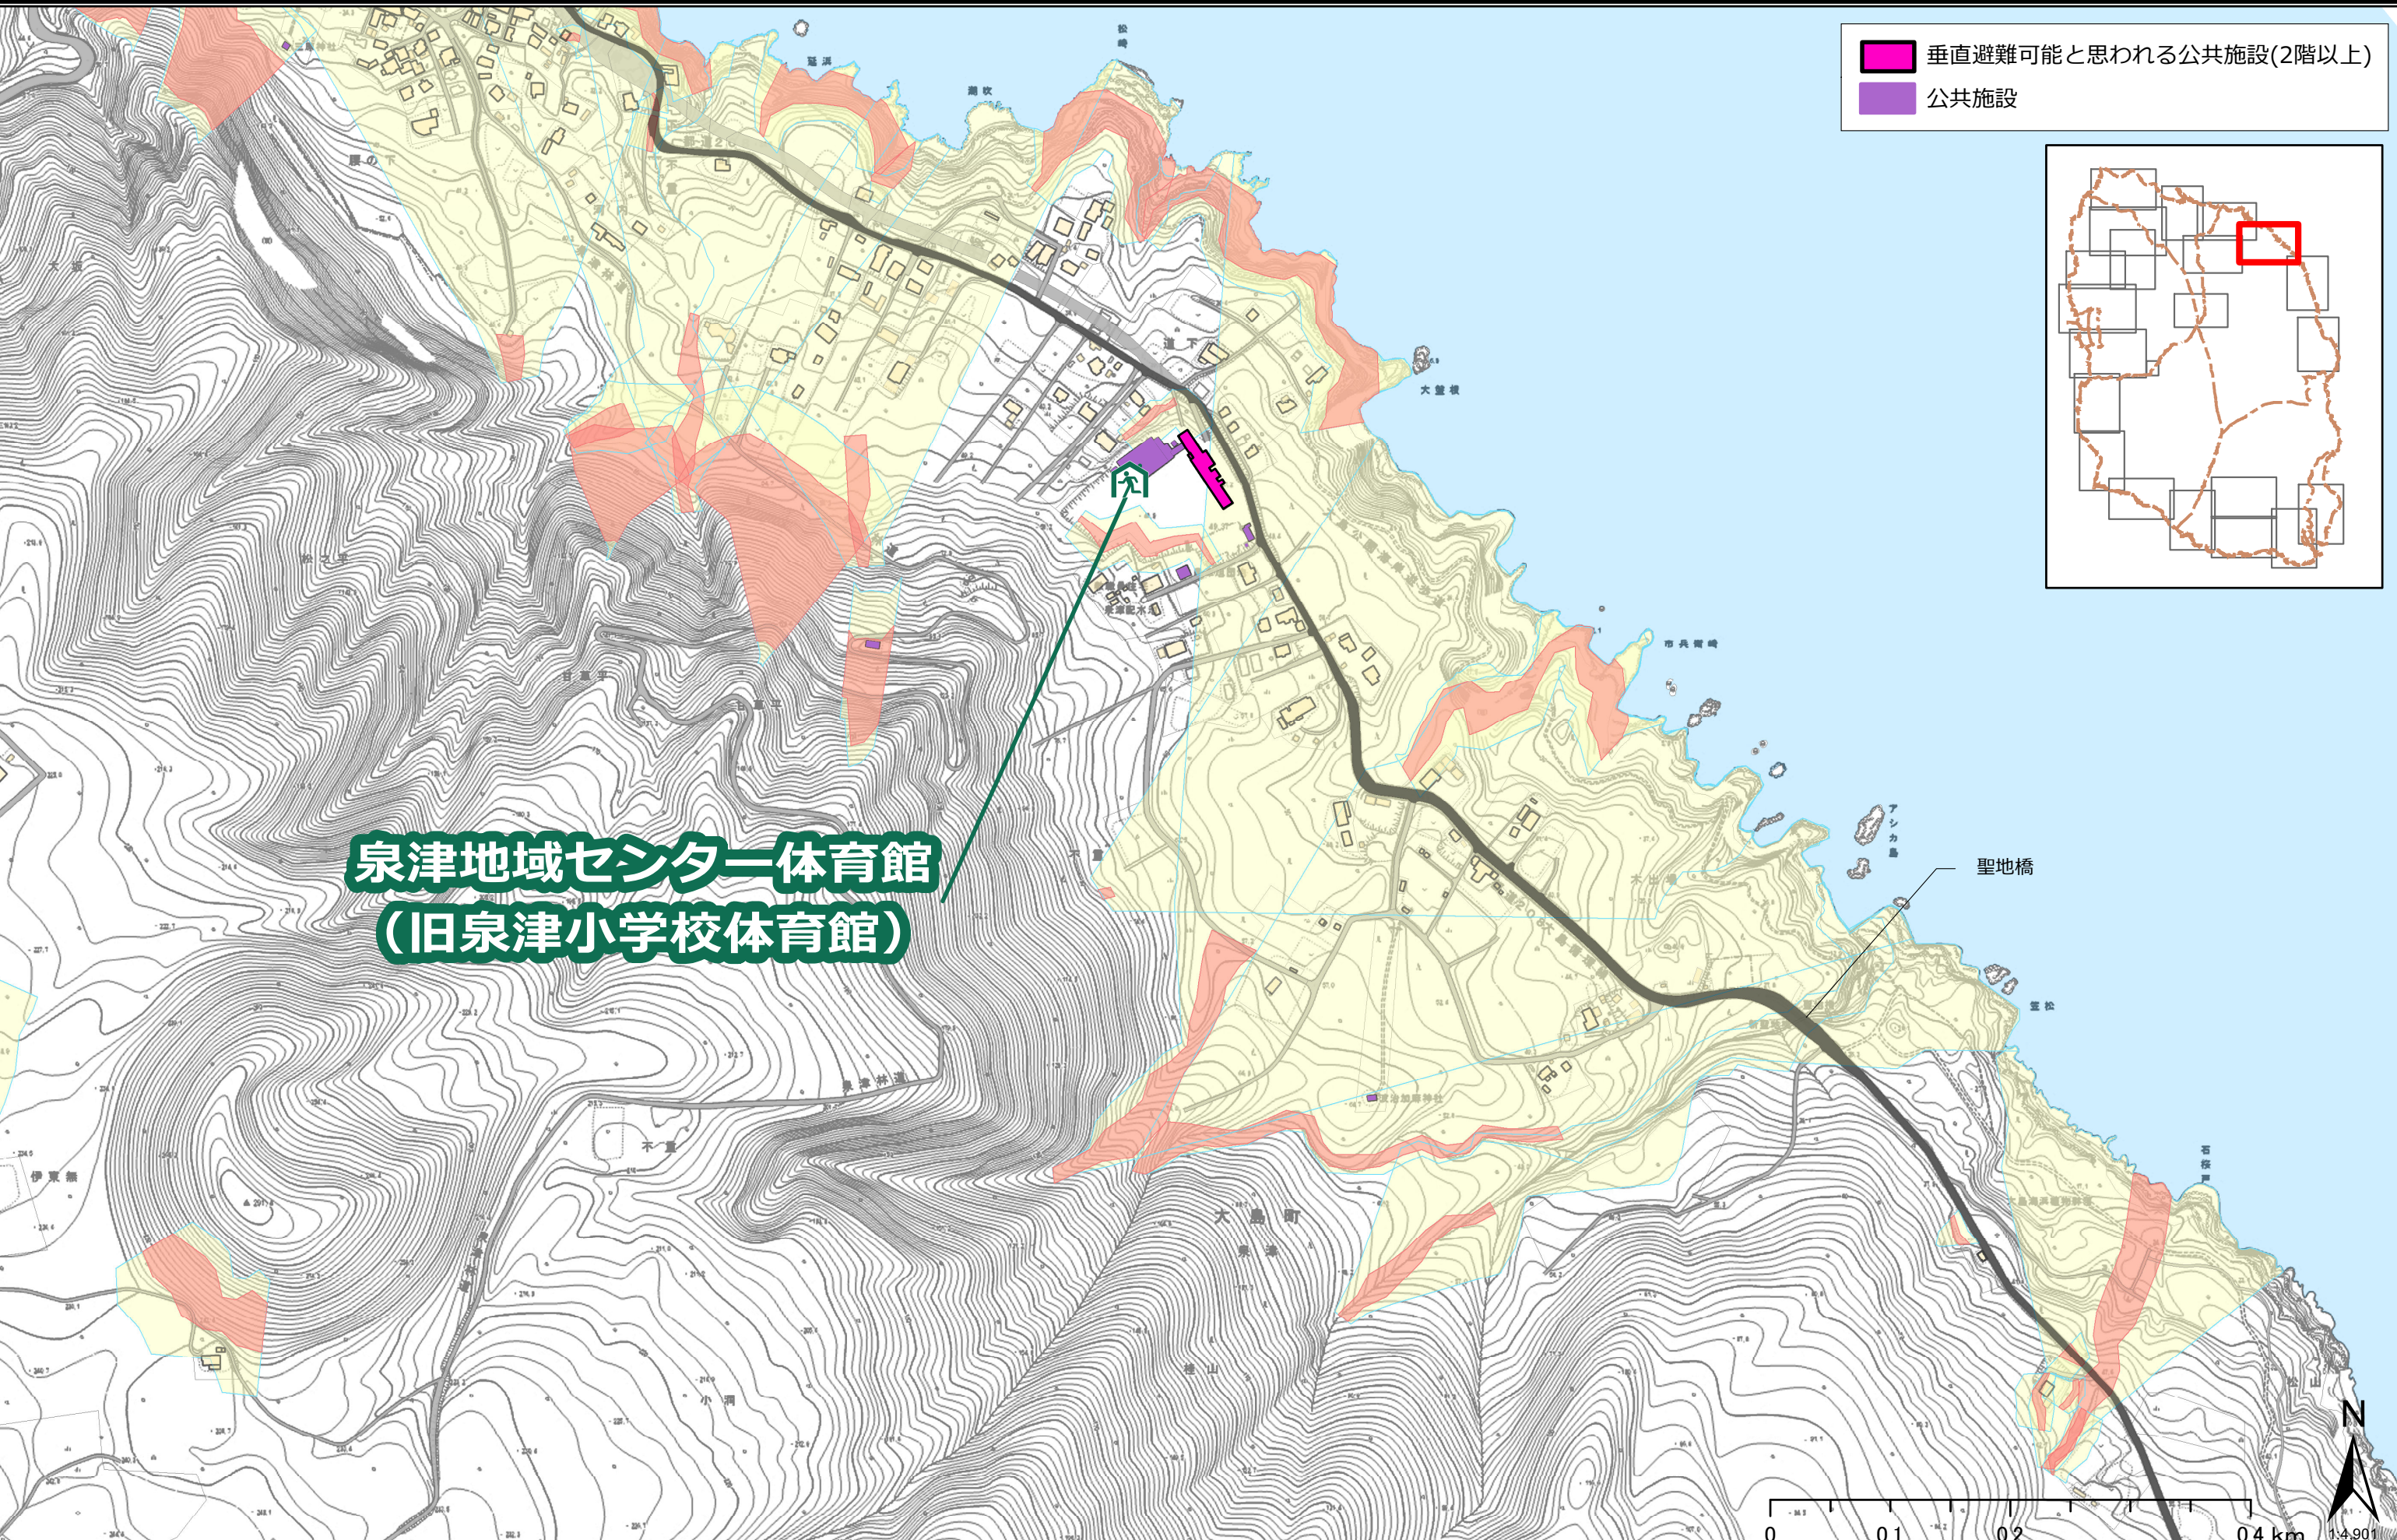

避難所

土砂災害特別警戒区域

土砂災害警戒区域

大島町

令和3年(2021)
11月11日現在

 垂直避難可能と思われる公共施設(2階以上)

 公共施設

**泉津地域センター体育館
(旧泉津小学校体育館)**