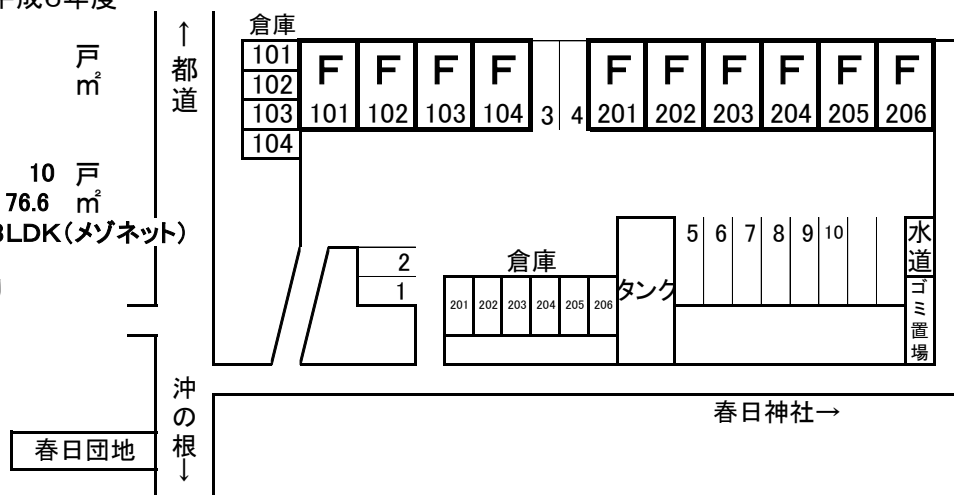

差木地岳の平団地

住 所 東京都大島町差木地1番地

建築年度 平成6年度

S(单身向き)タイプ
住戸専用面積

戸
m²

F(家族向き)タイプ
住戸専用面積

10 戸
76.6 m²
3LDK(メゾネット)

2棟 10戸 倉庫あり

ガス業者: 指定なし

駐車場有

間取り