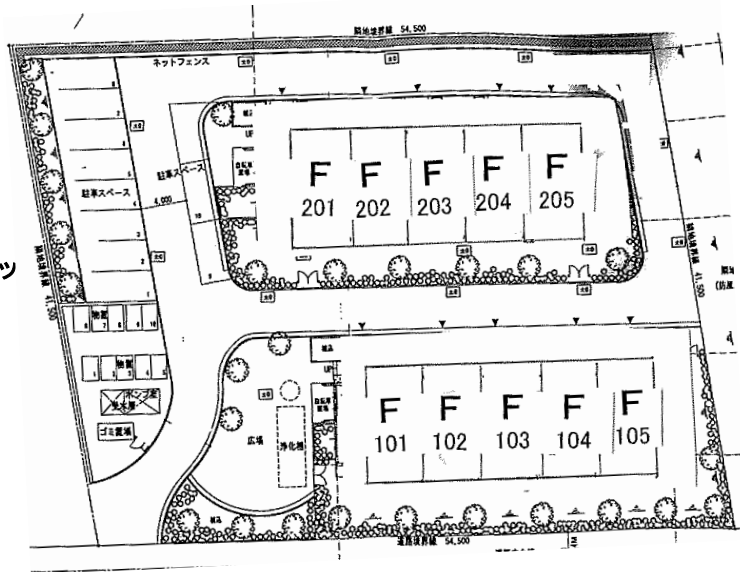

岡田富士見団地

住 所 東京都大島町岡田字新開26番

建築年度 平成4年度

S(単身向き)タイプ 戸 10
住戸専用面積 70.2 m²

F(家族向き)タイプ 戸 10
住戸専用面積 70.2 m²
3LDK(メゾネット)

2棟 10戸 倉庫あり

ガス業者: 指定なし

駐車場有

間取り